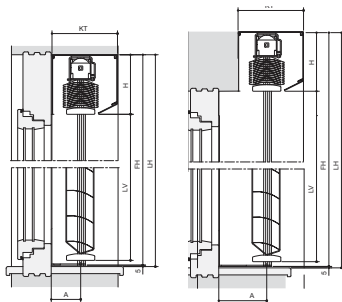

Op de dag

BZ700 BUITENJALOEZIE

Eenvoudig voorzetstelsel

GENIET DISCREET VAN NATUURLIJK INVALLEND DAGLICHT

Voorzetbuitenjaloezieën blokkeren de warmte maar laten tegelijkertijd licht binnen. Bovenste en onderste lamellen kunnen apart ingesteld worden voor precies de juiste dosis licht en warmte. Het systeem met lamellen wordt langs de buitenkant op het raam gemonteerd.

→ *Ultiem bedieningscomfort,
ook met smartphone en tablet!*

Unieke voordelen

1 Eenvoudige montage & onderhoud.

2 2 montage mogelijkheden:

In de dag