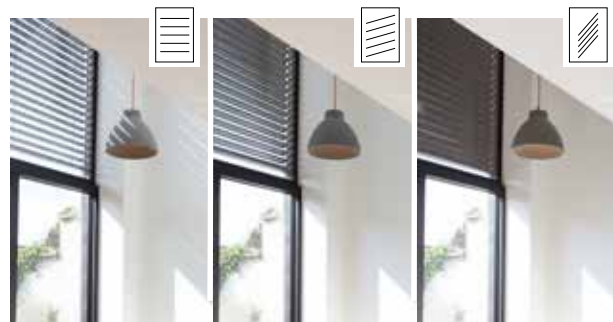

→ *Ultiem bedieningscomfort,
ook met smartphone en tablet!*

Unieke voordelen

1 Eenvoudige montage & onderhoud.

2 2 montage mogelijkheden:

In de dag

Op de dag

Steeds de juiste hoeveelheid licht

3 De lamel keert na lichte druk terug naar zijn oorspronkelijke vorm (AF80-lamel).