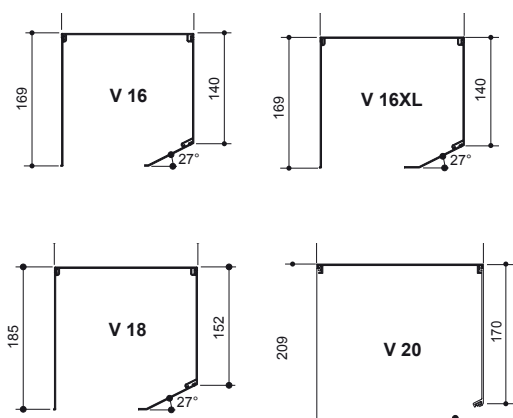

Voor elke oppervlakte de juiste kast