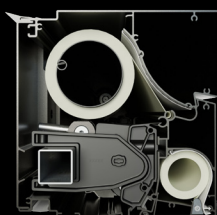

Premium kwaliteit

Alle voordelen van de zomer, zonder de nadelen.

Installatie

- Dankzij de keuze tussen muur- en plafondmontage, kan Lux zowel tegen de gevel van een woning, als onder een afdak gemonteerd worden.
- Dankzij de buismontage, is er een verdeelde spanning. De krachten die op de knikarmscherm inspelen, worden verdeeld over het gehele buisprofiel.

Onderhoud

- De kast, armen en waterafvoer dienen regelmatig met lauw water en een neutrale zeep gereinigd te worden en vervolgens met leidingwater nagespoeld worden. (minimaal 2x per jaar)
- Dankzij een gesloten kast, wordt het doek optimaal beschermd tegen vuil. Bovendien is het zonweringsdoek met een speciaal vuilafstotend product behandeld. Indien het doek toch gereinigd moet worden, kan het droge zonweringsdoek best stofvrij gemaakt worden door middel van zuigen, blazen, kloppen of borstelen. Voor waterachtige vlekken, flink bevochtigen en met een propere doek opwrijven. Detergenten zoals zeep of andere chemische producten zijn slechts in zeer uitzonderlijke gevallen te gebruiken.

Design

- Vierkante kast
- Gesloten systeem
- Strakke montage tegen muur
- Armen Invisibly Wired