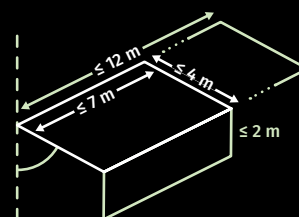

Schaduwcreatie

- ▶ Breedte tot 7 m
- ▶ Uitval tot 4 m
- ▶ Koppelbaar tot 12 m
- ▶ Hellingsgraad 10° tot 40°
- ▶ Volant 25 cm
- ▶ Vario-volant tot 2 m

minimal LUX	minimal BX270	Elegant CADIZ	Elegant TUCAN	Elegant BX260	Curved PRAIA
					

STRUCTUUR

Kasttype	Gesloten kast	Gesloten kast	Gesloten kast	Gesloten of halfopen	Gesloten kast	Open / (afdekkap = optie)
Max. breedte (mm)	7000	7000	7000	5500	7000	7000
Max. uitval (mm)	4000	3500	4000	3000	3500	4000
Max. hoogte vario-volant (mm)	2000	N.v.t	2000	N.v.t	N.v.t	2000
Koppelbaar	Tot 12 m	Tot 12 m	Tot 12 m	N.v.t	Tot 12 m	Tot 12 m
Waterafvoer in voorlijst	Standaard	Standaard	Standaard	Standaard	Standaard	Standaard
Doek van zonnescherm	Verschillende doeken & kleuren	Verschillende doeken & kleuren	Verschillende doeken & kleuren	Verschillende doeken & kleuren	Verschillende doeken & kleuren	Verschillende doeken & kleuren
Invisibly Wired armen	Standaard	N.v.t	Standaard	N.v.t	N.v.t	Standaard