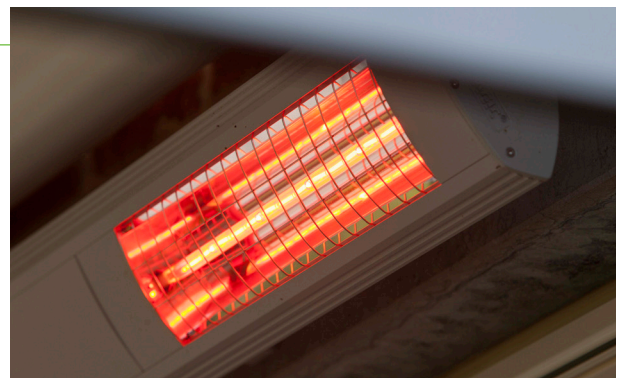

Betrouwbare Harol-armen, nu Invisibly Wired

Harol creëerde een nieuwe knikarm die dankzij een perfecte kabelspanning en doorloop extra lang meegaat. Deze knikarm werd getest op 25 000 cycli of 25 jaar lang 2 maal open en dicht per dag! Iedere arm bevat 2 roestvrije kabels uit verzinkt staal. Dankzij de 'Invisibly Wired' armen, zijn er geen kabels zichtbaar en komen de pure, sobere vormen van de knikarmen volledig tot hun recht. Bovendien kan de knikarm ook uitgerust worden met dimbare led-verlichting. Zo kan u 's avonds langer van uw terras blijven genieten!

Verlichting zorgt voor sfeer

Geniet 's avonds langer van uw terras dankzij de dimbare led-verlichting. Mogelijkheden led-verlichting:

- Indirect licht in kast en voorlijst
- Direct licht in kast
- Direct licht in armen
- Direct licht in armen en kast

- ▶ Verwarming onder scherm
- ▶ Verschillende led-verlichtingsmogelijkheden
- ▶ Sensoren (zon-, regen-, temperatuur- en windsensor)
- ▶ Extra bescherming tegen de zon dankzij een vario-volant

*Maximale windklasse 2 voor een geopend scherm volgens de Europese Norm 13561.

Premium kwaliteit

Alle voordelen van de zomer, zonder de nadelen.

Installatie

- ▶ Dankzij de keuze tussen muur- en plafondmontage, kan Lux zowel tegen de gevel van een woning, als onder een afdak gemonteerd worden.
- ▶ Dankzij de buismontage, is er een verdeelde spanning. De krachten die op de knikarmscherm inspelen, worden verdeeld over het gehele buisprofiel.