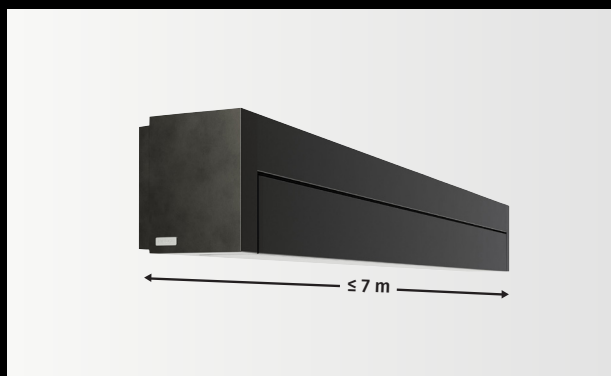

Premium kwaliteit

Alle voordelen van de zomer, zonder de nadelen.

Installatie

- Dankzij de keuze tussen muur- en plafondmontage, kan Lux zowel tegen de gevel van een woning, als onder een afdak gemonteerd worden.
- Dankzij de buismontage, is er een verdeelde spanning. De krachten die op de knikarmscherm inspelen, worden verdeeld over het gehele buisprofiel.

Onderhoud

- De kast, armen en waterafvoer dienen regelmatig met lauw water en een neutrale zeep gereinigd te worden en vervolgens met leidingwater nagespoeld worden. (minimaal 2x per jaar)
- Dankzij een gesloten kast, wordt het doek optimaal beschermd tegen vuil. Bovendien is het zonweringsdoek met een speciaal vuilafstotend product behandeld. Indien het doek toch gereinigd moet worden, kan het droge zonweringsdoek best stofvrij gemaakt worden door middel van zuigen, blazen, kloppen of borstelen. Voor waterachtige vlekken, flink bevochtigen en met een propere doek opwrijven. Detergenten zoals zeep of andere chemische producten zijn slechts in zeer uitzonderlijke gevallen te gebruiken.

Design

- Vierkante kast
- Gesloten systeem
- Strakke montage tegen muur
- Armen Invisibly Wired