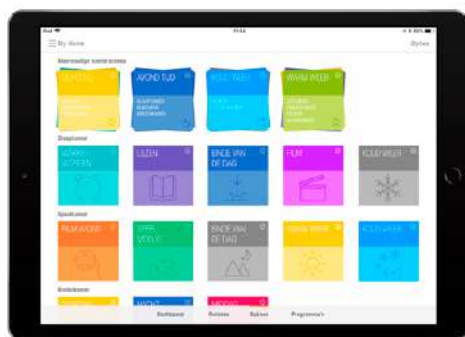

Kies voor slimme bediening in je hele huis

De juiste technologie voor jou

Haal alles uit je slimme producten door programma's in te stellen. Gebruik daarvoor de programmeerfunctie, zodat de producten automatisch naar de stand van je voorkeur bewegen. PowerView® doet al het werk voor je – ook als je niet thuis bent.