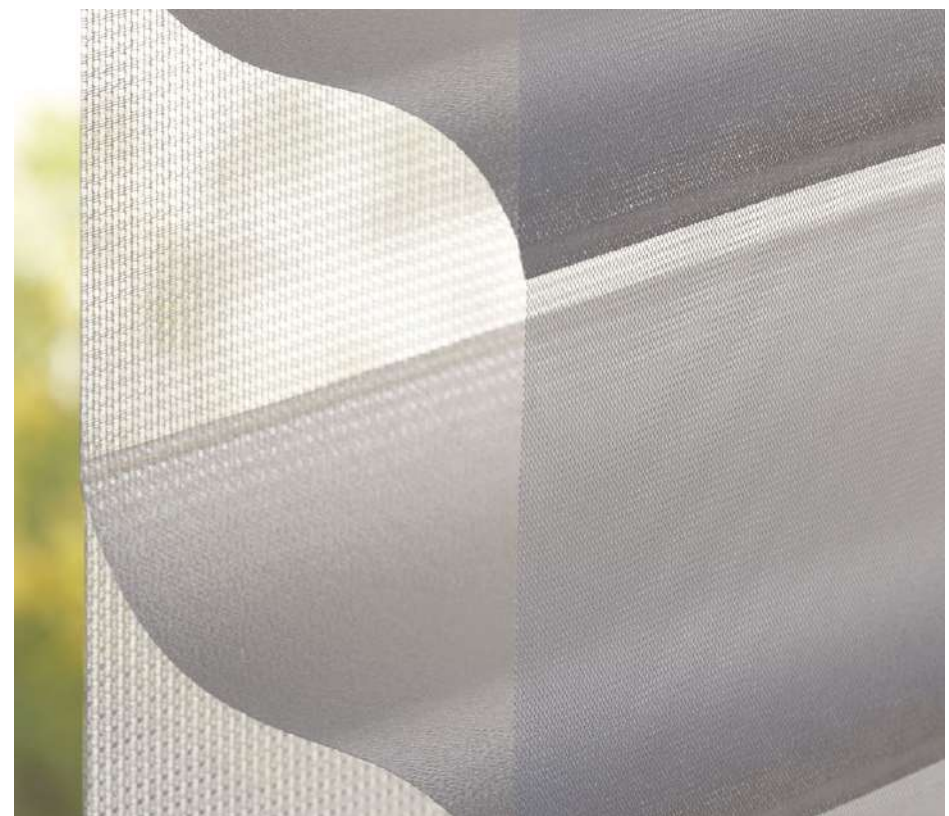

ClearView™

- Geniet van je uitzicht naar buiten en behoud je privacy
- Verkrijgbaar in acht subtiele, trendy kleuren

Nieuw!

Originale

- Tijdloos materiaal in een zacht kleurenpalet
- NIEUW: Nu met lamellen van 50 mm en in vier subtiele kleuren

Nieuw!

Promenade

- Op de natuur geïnspireerde stof met een zachte, casual look
- Verkrijgbaar in vijf zachte kleuren

Matisse

- Prachtig, intense tinten in stijlvolle stoffen
- Verkrijgbaar in twee kleuren

Bon Soir Originale

- Tijdloos, prachtig materiaal met een verduisterend design
- Verkrijgbaar in twee kleuren

Ombre

- Stijlvol materiaal dat is ontworpen om licht te temperen wanneer dat gewenst is
- Verkrijgbaar in zeven kleuren

Toujours

- Modern ontwerp met een natuurlijke linnenlook
- NIEUW: Nu met lamellen van 50 mm in drie kleuren

Nieuw!

Silk

- Subtiele uitstraling van ruwe zijde met luxueus design
- Verkrijgbaar in vier kleuren

Lumière

- Elegant, doorschijnende stof met een subtiele structuur
- Verkrijgbaar in vijf kleuren

Silhouette® Shades onderhoud

Silhouette® Shades zijn behandeld volgens een zelf ontwikkeld procedé dat zorgt dat stof, vuil en vlekken optimaal worden geweerd. Neem contact op met je Luxaflex® specialist voor advies hoe je je nieuwe Silhouette® Shades in perfecte staat houdt.