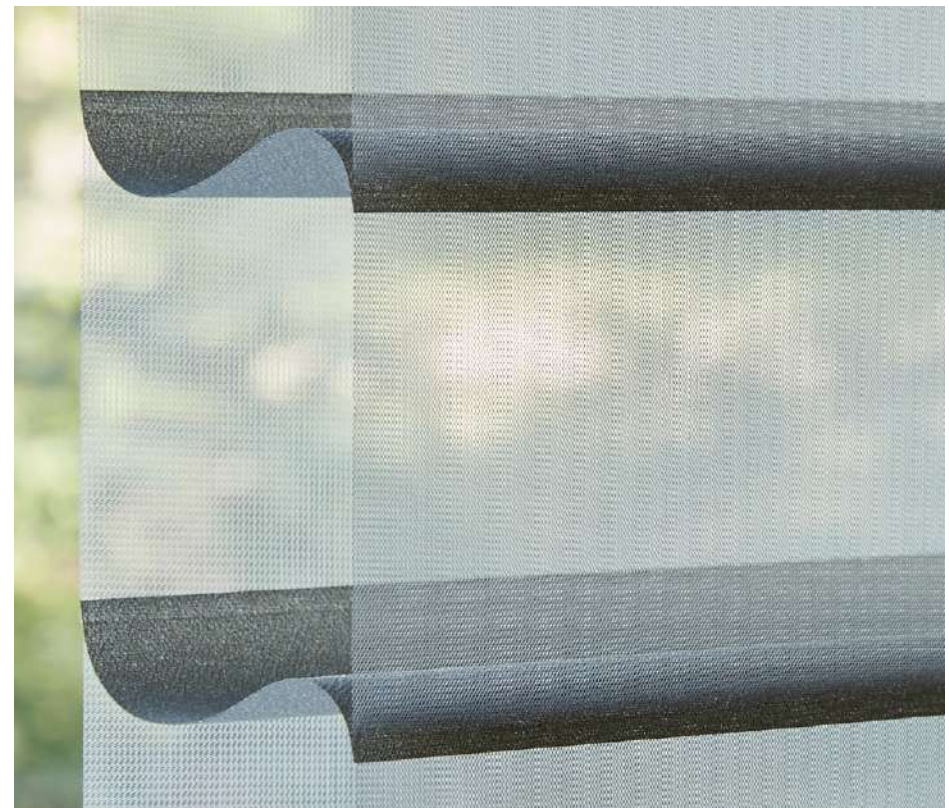

ClearView™

- Geniet van je uitzicht naar buiten en behoud je privacy
- Verkrijgbaar in acht subtiele, trendy kleuren

Nieuw!

Originale

- Tijdloos materiaal in een zacht kleurenpalet
- NIEUW: Nu met lamellen van 50 mm en in vier subtiele kleuren

Nieuw!

Promenade

- Op de natuur geïnspireerde stof met een zachte, casual look
- Verkrijgbaar in vijf zachte kleuren

Matisse

- Prachtig, intense tinten in stijlvolle stoffen
- Verkrijgbaar in twee kleuren

Bon Soir Originale

- Tijdloos, prachtig materiaal met een verduisterend design
- Verkrijgbaar in twee kleuren

Ombre

- Stijlvol materiaal dat is ontworpen om licht te temperen wanneer dat gewenst is
- Verkrijgbaar in zeven kleuren

Toujours

- Modern ontwerp met een natuurlijke linnenlook
- NIEUW: Nu met lamellen van 50 mm in drie kleuren

Nieuw!

Silk

- Subtiele uitstraling van ruwe zijde met luxueus design
- Verkrijgbaar in vier kleuren

Lumière

- Elegant, doorschijnende stof met een subtiele structuur
- Verkrijgbaar in vijf kleuren

Silhouette® Shades onderhoud

Silhouette® Shades zijn behandeld volgens een zelf ontwikkeld procedé dat zorgt dat stof, vuil en vlekken optimaal worden geweerd. Neem contact op met je Luxaflex® specialist voor advies hoe je je nieuwe Silhouette® Shades in perfecte staat houdt.